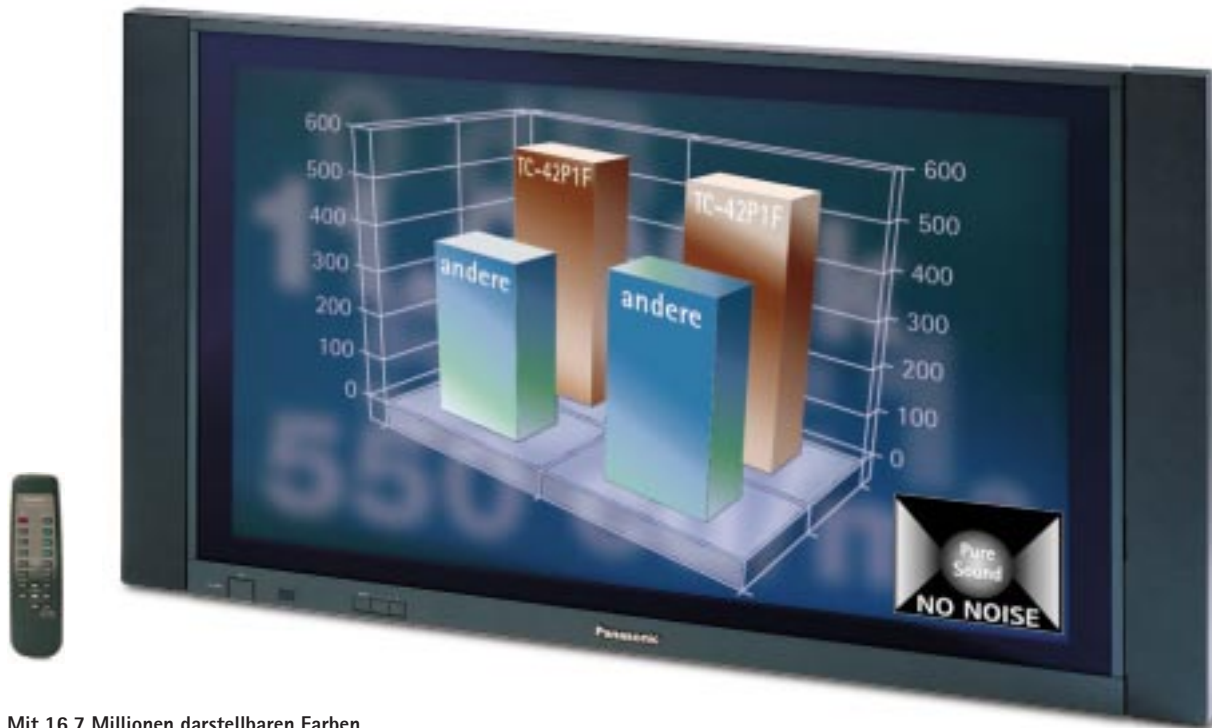

TC-42P1F

106 cm (42")-Plasma Display

Mit 16,7 Millionen darstellbaren Farben bietet das Plasma Display ein besonders naturgetreues und brillantes Sehvergnügen.

MITGELIEFERTES ZUBEHÖR

Infrarotfernbedienung
Netzkabel
Bedienungshandbuch

ZUBEHÖR (OPTIONAL)

| | |
|-------------|---|
| TY-SCP02RS1 | RS-232C-Adapterkabel |
| TY-SP42P1 | Lautsprecher (2 Stück) |
| TY-ST42PF1 | Konsole mit 4 Rollen |
| TY-ST42PT1 | Standardsockel für Tisch- oder Regalaufstellung |
| TY-ST42PW1 | Wandhalterung für Leichtbauwände |
| TY-WK42PR1 | Wandhalterung neigbar von 0 - 30 ° |
| TY-WK42PV1 | Standardhalterung für Wandmontage |

BASIS-SPEZIFIKATION

| | |
|---------------------|---------------------|
| Spannungsversorgung | 220-240 V, 50/60 Hz |
| Leistungsaufnahme | 380 W |
| Abmessungen (BxHxT) | 1.030 x 634 x 89 mm |
| Gewicht | 33 kg |

Plasma Display für Video- und Datensignale
Bildseitenverhältnis 16:9

Helligkeit 550 cd/m²
Kontrastumfang 550:1
Wiedergabe von 16,7 Mio. Farben
Kompatibel für PAL- und NTSC-Videosignale
852 x 480 Pixel Auflösung
Datenkompatibilität VGA, S-VGA (komprimiert)
Geräuschloser Betrieb ohne Lüfter
Asymmetrische Zellstruktur für natürliche und brillante Bilder
Sichtwinkel 160 Grad
Integrierter Audioverstärker 2 x 10 Watt
Infrarotfernbedienung